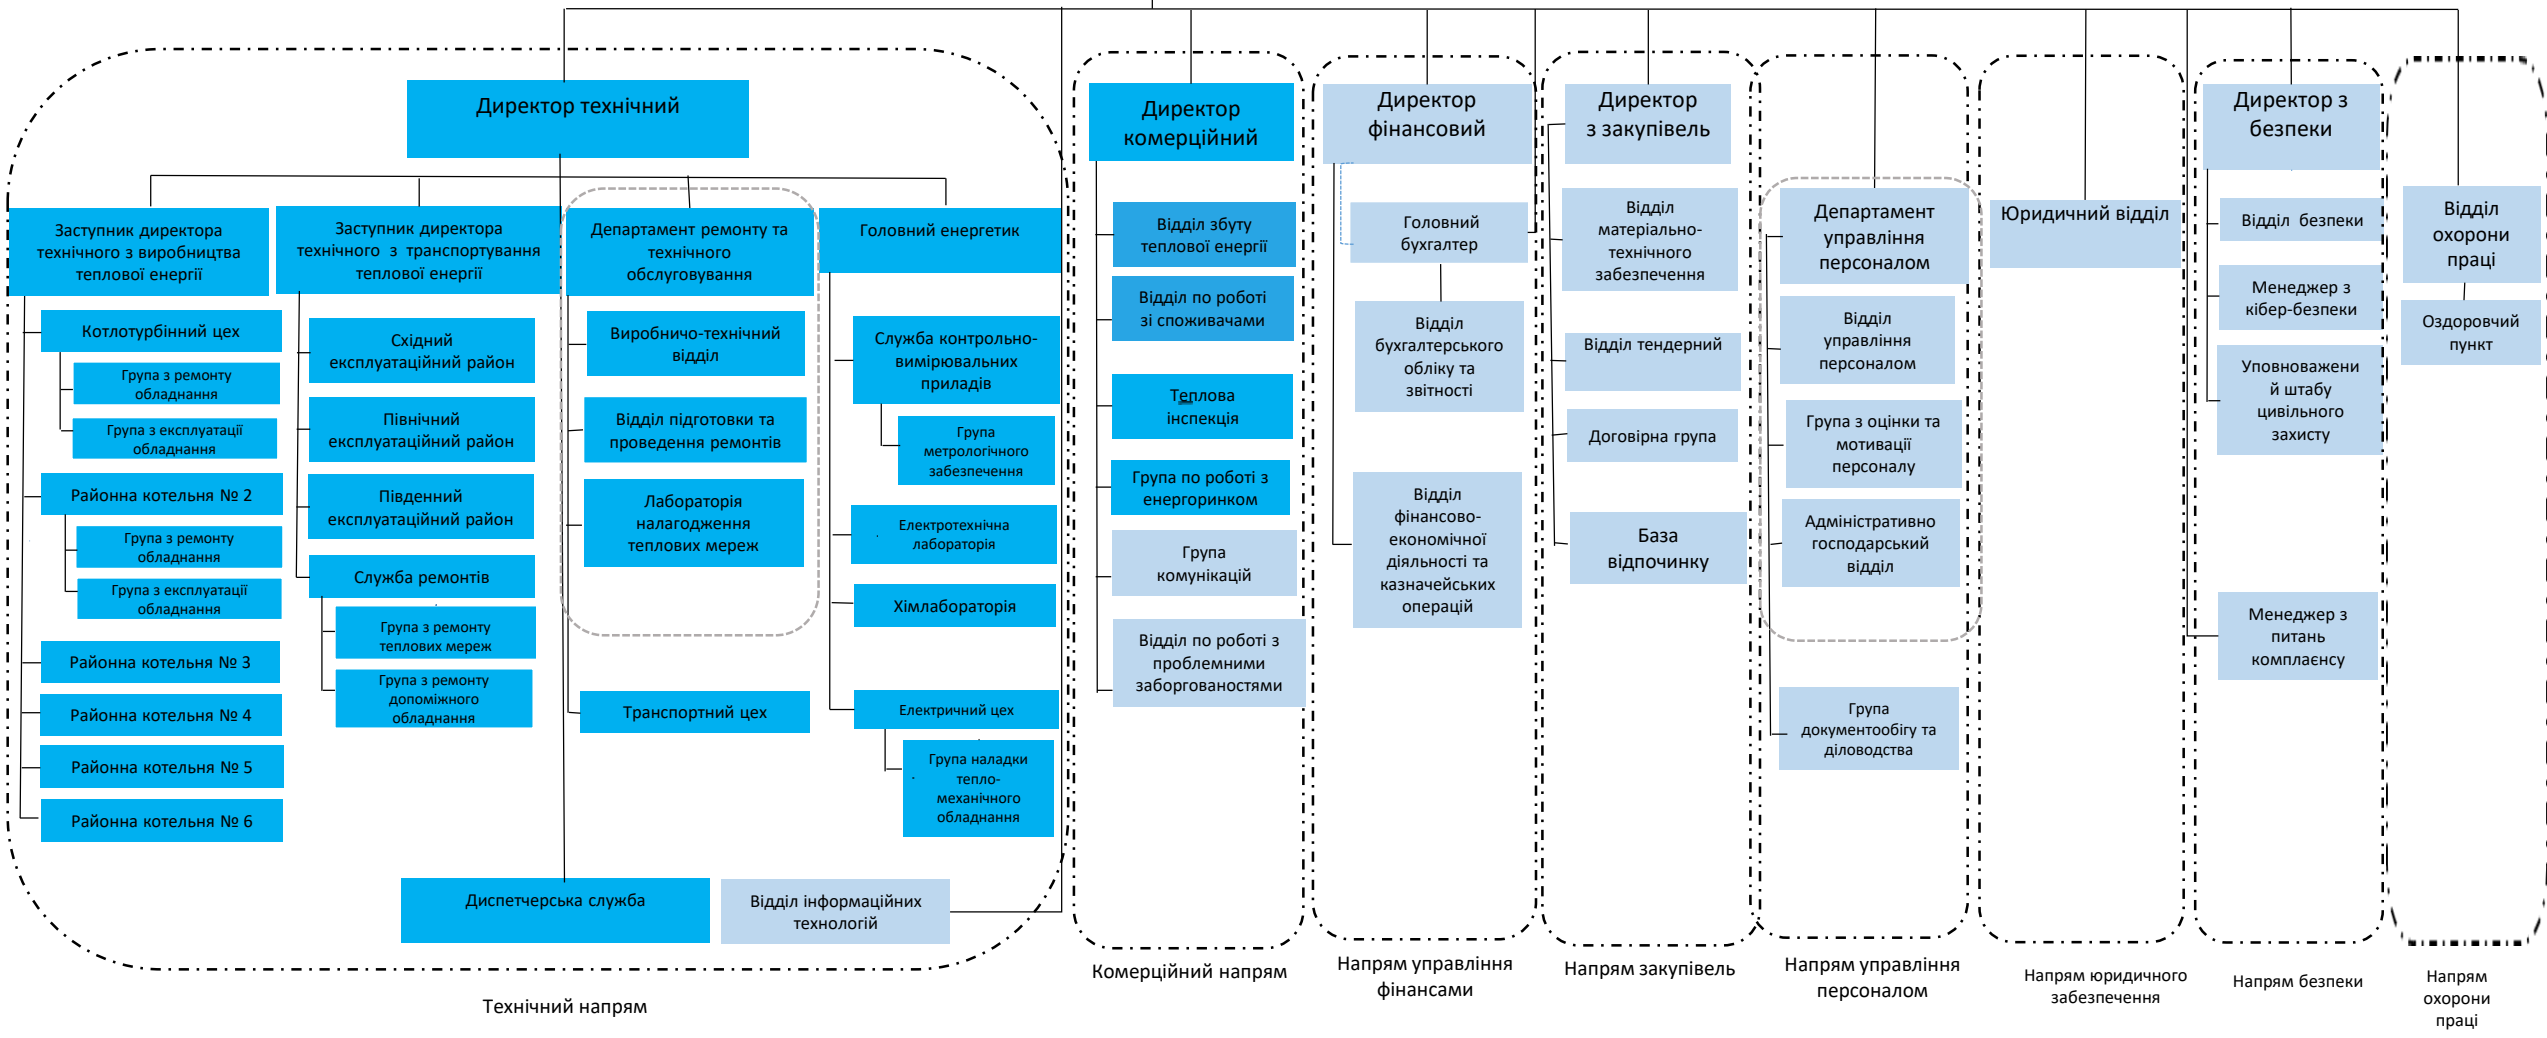

СТРУКТУРА АКЦІОНЕРНОГО ТОВАРИСТВА "КРИВОРІЗЬКА ТЕПЛОЦЕНТРАЛЬ"

Гранична штатна чисельність - 1462,5 чол